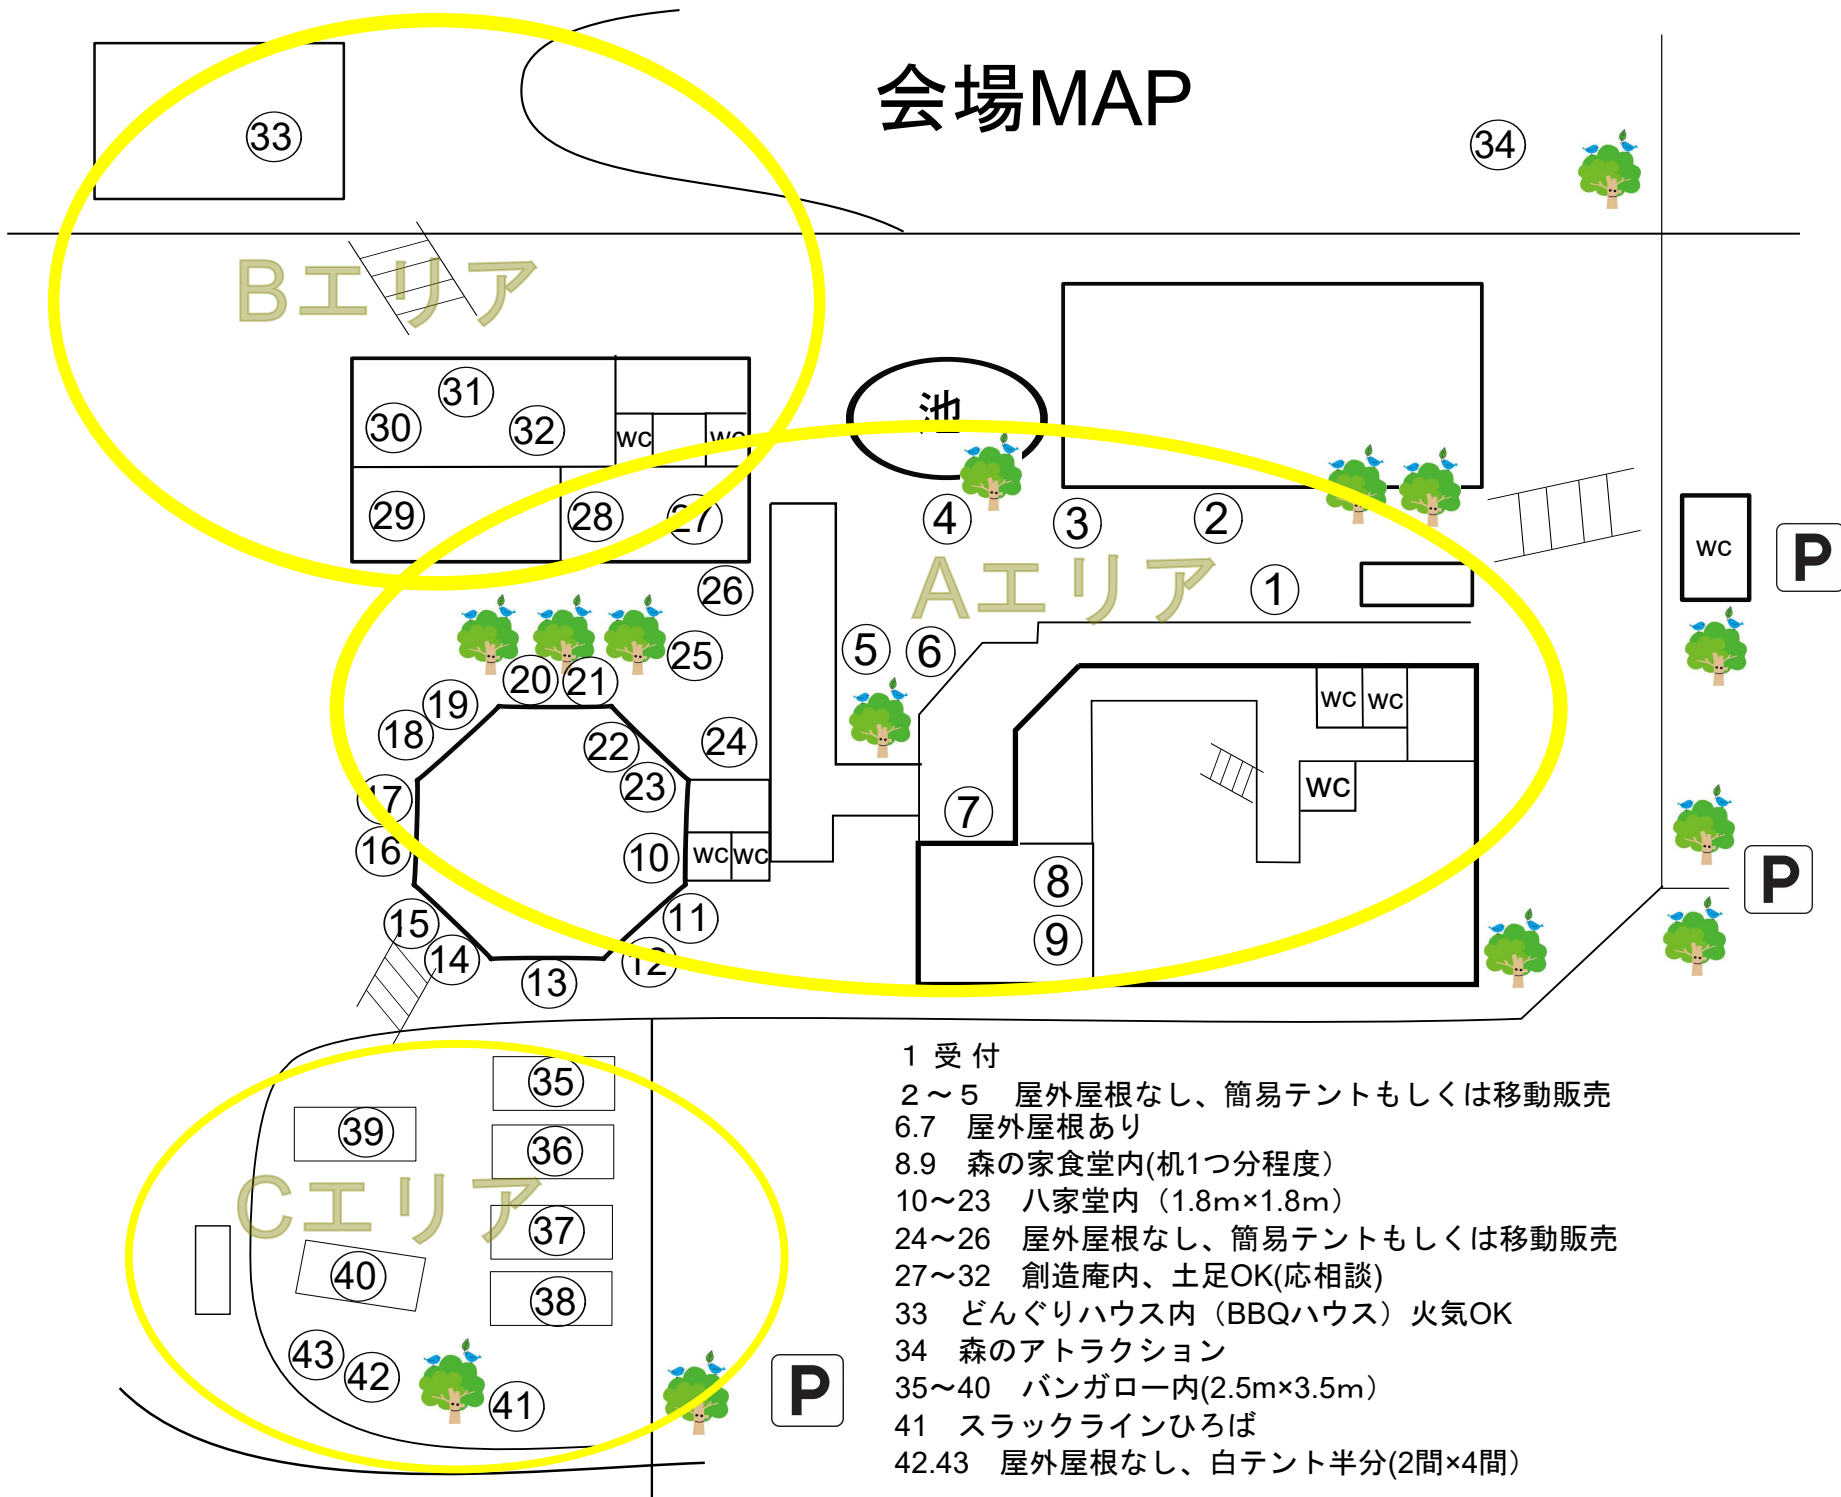

# 会場MAP

- 1 受付
- 2~5 屋外屋根なし、簡易テントもしくは移動販売
- 6.7 屋外屋根あり
- 8.9 森の家食堂内(机1つ分程度)
- 10~23 八家堂内 (1.8m×1.8m)
- 24~26 屋外屋根なし、簡易テントもしくは移動販売
- 27~32 創造庵内、土足OK(応相談)
- 33 どんぐりハウス内 (BBQハウス) 火気OK
- 34 森のアトラクション
- 35~40 バンガロー内(2.5m×3.5m)
- 41 スラックラインひろば
- 42.43 屋外屋根なし、白テント半分(2間×4間)