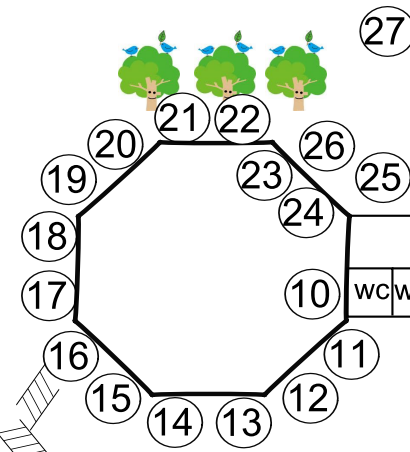

会場MAP

- ①～⑤は屋外、テントなし
- ⑥⑦は屋根付き
- ⑧⑨は森の家レストラン内
- ⑩～⑭は八角堂内
- ⑮～⑰は屋外、テントなし
- ⑱～⑳は創造庵内
- ㉑～㉒はバンガロー内
- ㉓～㉔はバンガロー下、屋外、テントなし