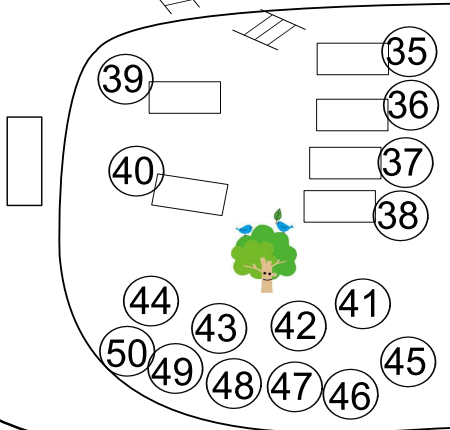

会場MAP

- ①～⑤は屋外、テントなし
- ⑥⑦は屋根付き
- ⑧⑨は森の家レストラン内
- ⑩～⑭は八角堂内
- ⑮～⑰は屋外、テントなし
- ⑱～⑳は創造庵内
- ㉑～㉒はバンガロー内
- ㉓～㉔はバンガロー下、屋外、テントなし