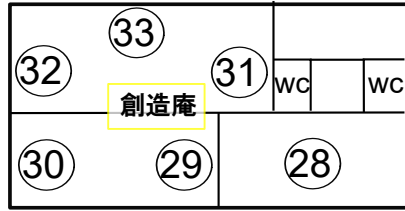

会場MAP

ピザ焼き体験会場

森のあそび場

P

WC P

WC P

- 1~8 屋外屋根なし、簡易テントor白テント（机2、イス1）キッチンカーOK
- 9.10 屋外屋根あり、机2、イス1
- 11.12 森の家食堂内、机2、イス1
- 13~27 八家堂内（2.0m×1.8m）、座卓2
- 28~33 創造庵内、土足OK(2m×2m)、90×180テーブル1
- 34~39 バンガロー内(2.5m×3.5m)、座卓2
- 43~46 屋外屋根なし、テント持込