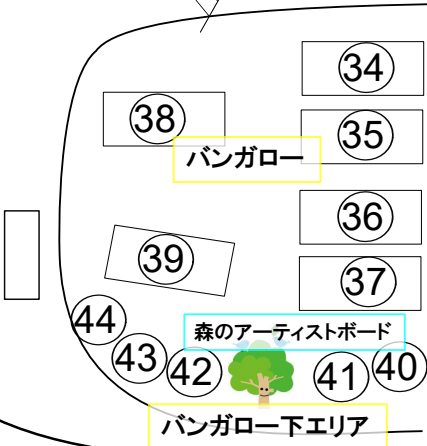

会場MAP

ピザ焼き体験会場

森のあそび場

P

WC P

WC P

- 1~8 屋外屋根なし、簡易テントor白テント（机2、イス1）キッチンカーOK
- 9.10 屋外屋根あり、机2、イス1
- 11.12 森の家食堂内、机2、イス1
- 13~27 八家堂内（2.0m×1.8m）、座卓2
- 28~33 創造庵内、土足OK(2m×2m)、90×180テーブル1
- 34~39 バンガロー内(2.5m×3.5m)、座卓2
- 43~46 屋外屋根なし、テント持込