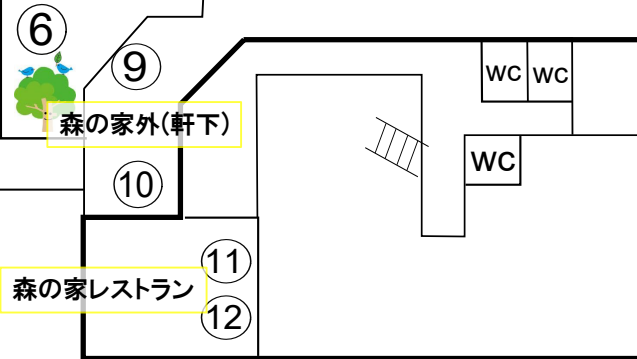

会場MAP

ピザ焼き体験会場

森のあそび場

P

WC P

WC P

- 1~8 屋外屋根なし、簡易テントor白テント（机2、イス1）キッチンカーOK
- 9.10 屋外屋根あり、机2、イス1
- 11.12 森の家食堂内、机2、イス1
- 13~27 八家堂内（2.0m×1.8m）、座卓2
- 28~33 創造庵内、土足OK(2m×2m)、90×180テーブル1
- 34~39 バンガロー内(2.5m×3.5m)、座卓2
- 43~46 屋外屋根なし、テント持込