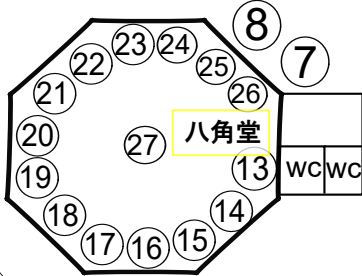

会場MAP

ピザ焼き体験会場

森のあそび場

P

WC P

WC P

- 1~8 屋外屋根なし、簡易テントor白テント（机2、イス1）キッチンカーOK
- 9.10 屋外屋根あり、机2、イス1
- 11.12 森の家食堂内、机2、イス1
- 13~27 八家堂内（2.0m×1.8m）、座卓2
- 28~33 創造庵内、土足OK(2m×2m)、90×180テーブル1
- 34~39 バンガロー内(2.5m×3.5m)、座卓2
- 43~46 屋外屋根なし、テント持込